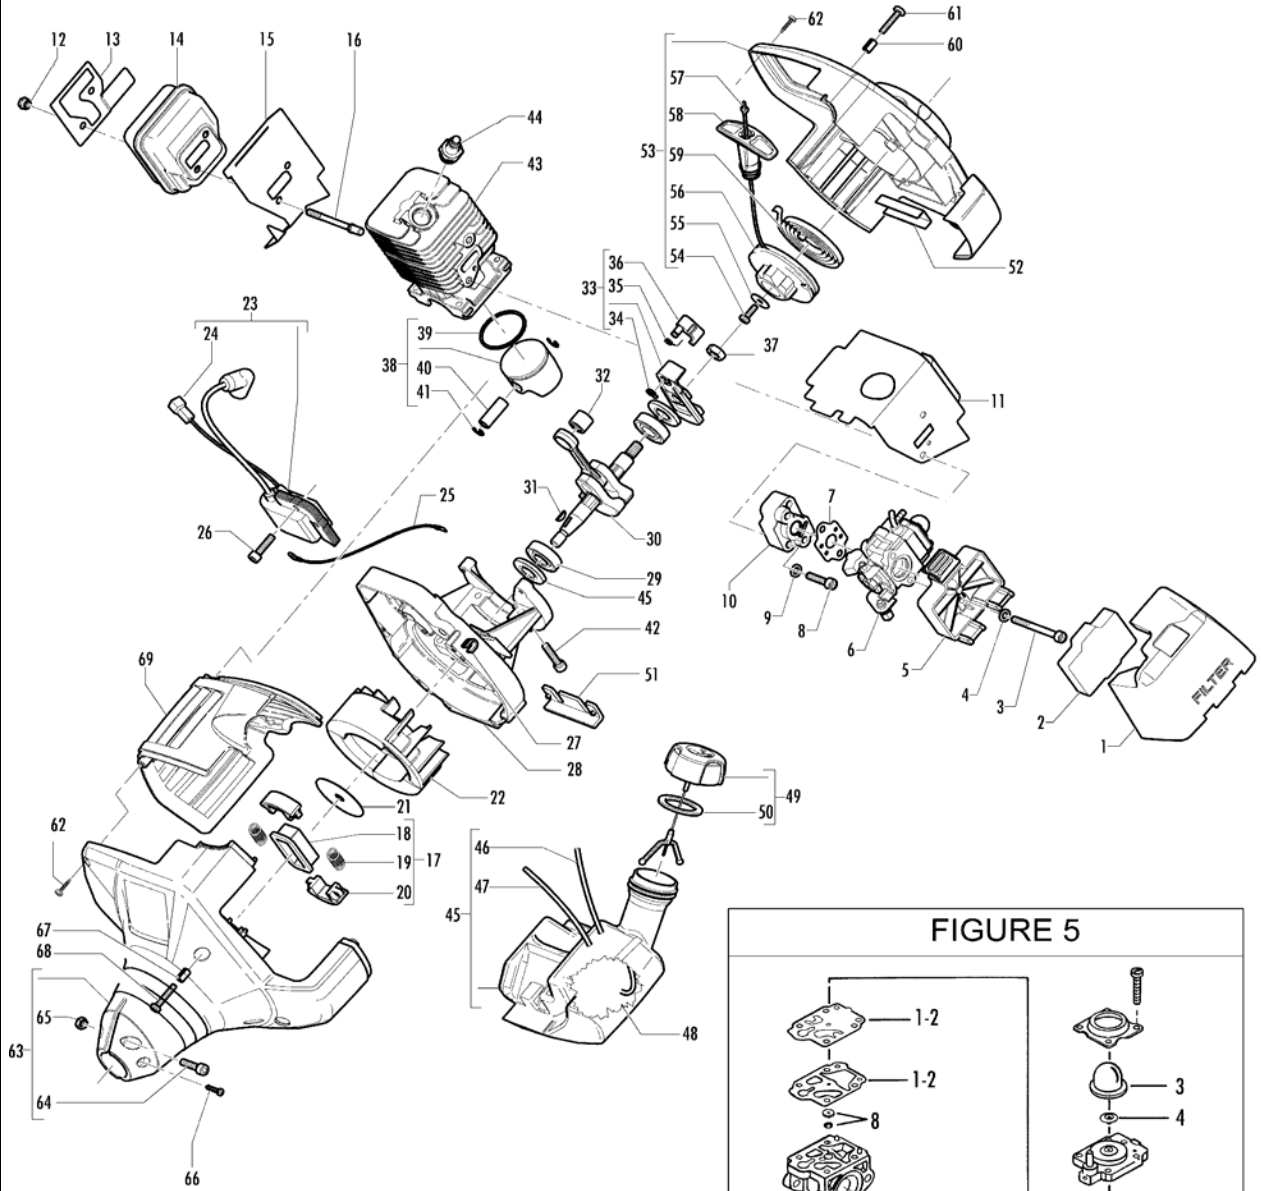

FIGURE 4

Item	P/N McC	P/N ELX	Qty	DESCRIPTION

Item	P/N McC	P/N ELX	Qty	DESCRIPTION

FIGURE 4

C 1	242848	538242848	1	filter cover
A 2	242888	538242888	1	air filter
3	235808	538235808	2	screw M5x50
4	235248	538235248	2	washer M5
C 5	242847	538242847	1	filter housing
C 6		FIGURE 5	1	carburettor
A 7	242851	538242851	1	spacer gasket
8	242173	538242173	2	screw M5x30
9	235248	538235248	2	washer M5
C 10	242849	538242849	1	spacer
B 11	242860	538242860	1	cylinder gasket
12	235642	538235642	2	nut M5
13	242962	538242962	1	muffler shield
C 14	242131	538242131	1	muffler
B 15	242859	538242859	1	muffler gasket
16	242037	538242037	2	muffler stud bolt
B 17	241793	538241793	1	clutch ass'y
18	• 241789	538241789	1	clutch hub
A 19	• 241794	538241794	2	spring
20	• 241743	538241743	2	clutch shoe
21	241604	538241604	1	clutch dust shield
22	241796	538241796	1	flywheel
C 23	249387	538249387	1	ignition coil ass'y
24	• 242959	538242959	1	switch wire
25	242891	538242891	1	ground wire
26	235806	538235806	2	screw M5x20
27	242895	538242895	1	wires protection
28	242802	538242802	1	engine crankcase
C 29	241594	538241594	2	bearing
30	242003	538242003	1	crankshaft ass'y
C 31	227631	538227631	1	key
C 32	235742	538235742	1	needle bearing
C 33	241784	538241784	1	starter pawl ass'y
34	• 111088	538111088	1	snap ring
35	• 241782	538241782	1	spring
36	• 241781	538241781	1	pawl
37	241624	538241624	1	nut M8
C 38	249179	538249179	1	piston kit
B 39	• 242602	538242602	1	piston ring
40	• 241735	538241735	1	piston pin
41	• 235008	538235008	2	snap ring
42	235803	538235803	4	screw M5x25
C 43	243076	538243076	1	cylinder
A 44	322208	538322208	1	RDJ6J spark plug
C 45	242994	538242994	2	seals

C 45	242889	538242889	1	fuel tank ass'y
B 46	• 229789	538229789	1	hose
B 47	• 242527	538242527	1	primer bulb hose
A 48	93720	538093720	1	fuel pickup
B 49	242484	538242484	1	fuel cap ass'y
B 50	• 236564	538236564	1	cap seal
51	242038	538242038	1	tank grommet
52	242039	538242039	1	tank grommet
C 53	242886	538242886	1	starter ass'y
54	• 241077	538241077	1	screw 4x14
55	• 241703	538241703	1	washer
B 56	• 241620	538241620	1	starter pulley
A 57	• 241746	538241746	1	starter rope
58	• 242852	538242852	1	starter handle
B 59	• 241619	538241619	1	starter spring
60	228260	538228260	3	bushing
61	241963	538241963	3	screw M4x22
62	240862	538240862	3	screw 4x18
C 63	242887	538242887	1	joint ass'y
64	• 235806	538235806	1	screw 5x20
65	• 235216	538235216	1	nut
66	229632	538229632	1	screw 3.5x13
67	241617	538241617	4	bushing
68	241963	538241963	4	screw 4x22
69	242845	538242845	1	engine cover

FIGURE 5

WALBRO WYJ358

B	242885	538242885	1	carburetor WYJ538
A 1	• 247955	538247955	1	repair kit K20 WYJ
C 2	•• 247956	538247956	1	repair kit K10 WYJ
C 3	• 225834	538225834	1	primer
C 4	• 247957	538247957	1	valve
C 5	• 247958	538247958	1	spring
C 6	• 249419	538249419	1	pumping body
C 7	• 249418	538249418	1	valve
C 8	• 249417	538249417	1	jet

A=ALTA ROTAZIONE
B=MEDIA ROTAZIONE
C=ALTA ROTAZIONE
NUOVI CODICI

A=HIGH MOVING
B=MEDIUM MOVING
C=SLOW MOVING
NEW P. NUMBERS

A=HAUTE DEMANDE
B=MOYENNE DEMANDE
C=BASSE DEMANDE
NOUVELLES REFERENCES

A=GROBE NACHFRAGE
B=MITTELMAESSIGE
C=WENIGE NACHFRAGE
NEU CODEX